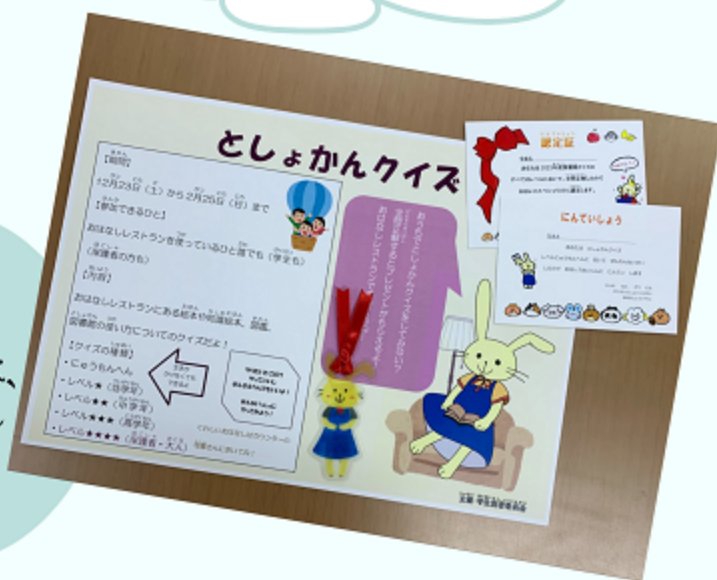

at 県大松江キャンパス

本探しビンゴや本当てクイズなど
図書館を存分に使ったゲームや、
輪投げも大盛り上がり！

at 商業高校

図書館ビンゴや本のしりとり、
しおり作り...
高校生さんが企画してくれた
楽しい会に！

ビブリオバトル

ビブリオバトルとは？

誰でも開催できる本の紹介
コミュニケーションゲーム。
5分のプレゼンと質疑応答で、
観戦者が一番読みたくなった
「チャンプ本」を決めます。

第一回チャンプ

【小川洋子『猫を抱いて像と泳ぐ』】

第二回チャンプ

【伊坂幸太郎『オー！ファーザー！』】

2023年各回の
チャンプ本をご紹介します！

第三回・ブロック決戦

【伊坂幸太郎『フーガはユーガ』】

ビブリオバトル開催のための準備、
当日の進行などを図書委員会が務めます！

おはなしマラソン・としょかんクイズ

おはなしレストランライブラリーと連動の2大企画！

おはなしマラソン

おはなしレストランライブラリーに来てくれた子どもたちに、好きな本を読んでPOPを書いてもらうイベント。10枚POPを提出できたら、メダルをプレゼント！

ポスターやPOP、景品は学生図書委員会メンバーの手作り。

としょかんクイズ

おはレスにある絵本や知識絵本、図鑑などに関するクイズに答え全問正解するとプレゼントがもらえるイベントです。

3キャンパス図書委員交流会

松江、浜田、出雲3キャンパスの図書委員会が集結！

2023年は、大田市石見銀山にある県立大サテライトキャンパス「まちを楽しくするライブラリー」で行われました。施設の見学、ゲームや活動報告、グループディスカッションなどとても盛り上がりました！

図書館見学

山陰にある色々な図書館を見学に行きました！

石見銀山まちを楽しくする
ライブラリーを見学&利用！

2022年にリニューアル
オープンされた、
境港市民図書館へ。