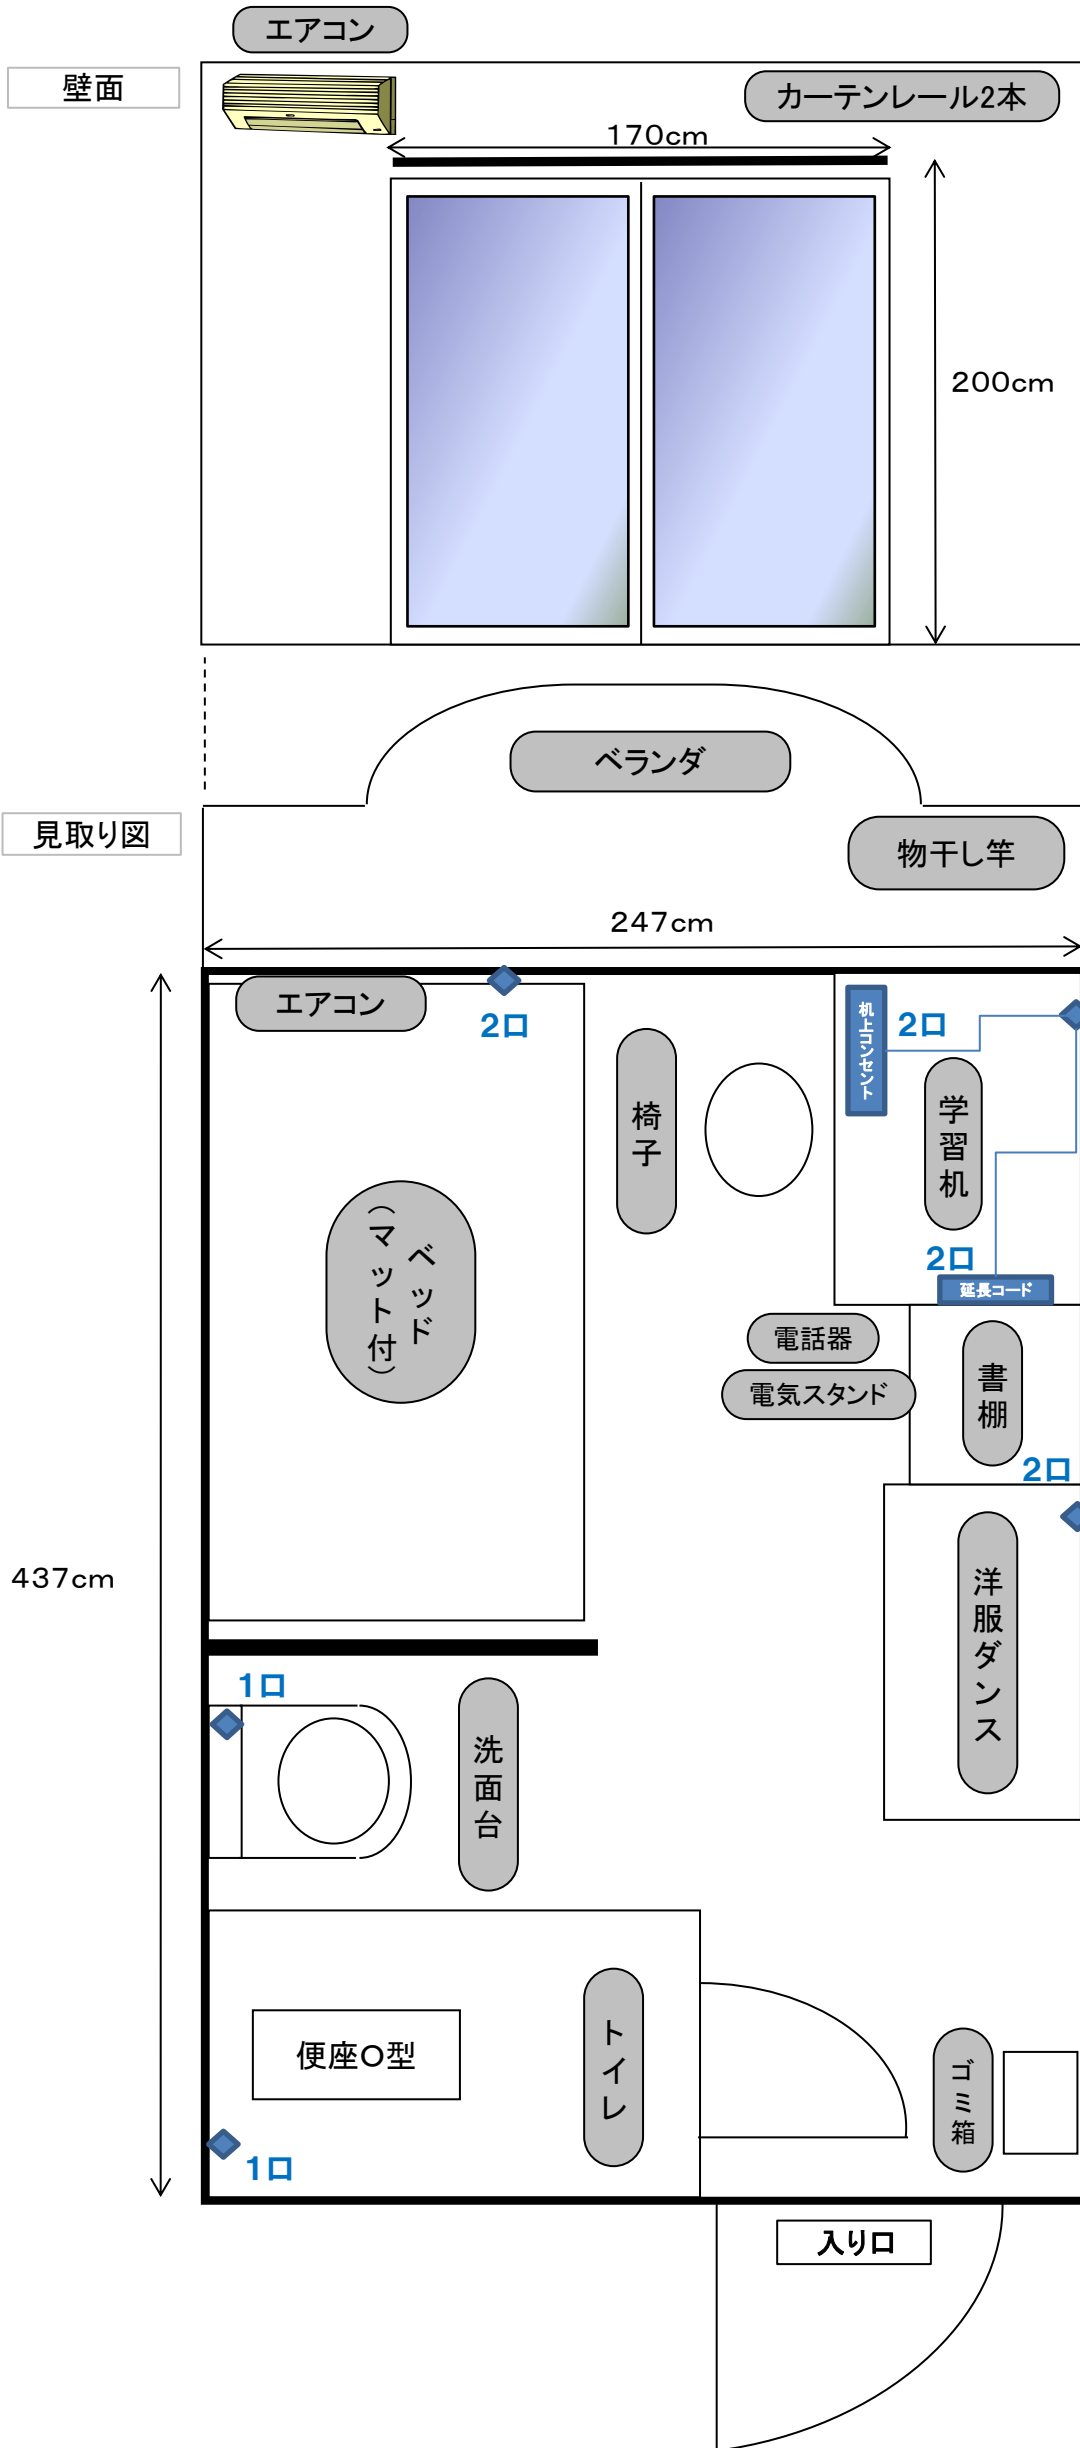

学生寮個室見取り図

- 設備の寸法(単位:cm)
- 学習机 (W105 × D67 × H72)
 - 書棚 (W45 × D45 × H145)
 - 洋服ダンス (W90 × D59 × H180)
 - ベッド (W103 × D211 × H83)
 - カーテンレール × 2本
(窓の大きさW170 × H200)
- ◆ コンセント位置(数字は空き口)

個室入り口からベランダ側に向かい撮影。
手前右ドアがトイレ入り口。
(図と配置が左右逆になっています。)

奥から、書棚、学習机、洋服ダンス。
(図と配置が異なる場合があります。)

洗面台
(図と配置が左右逆になっています。)

※設備などの配置は左右逆の場合があります。