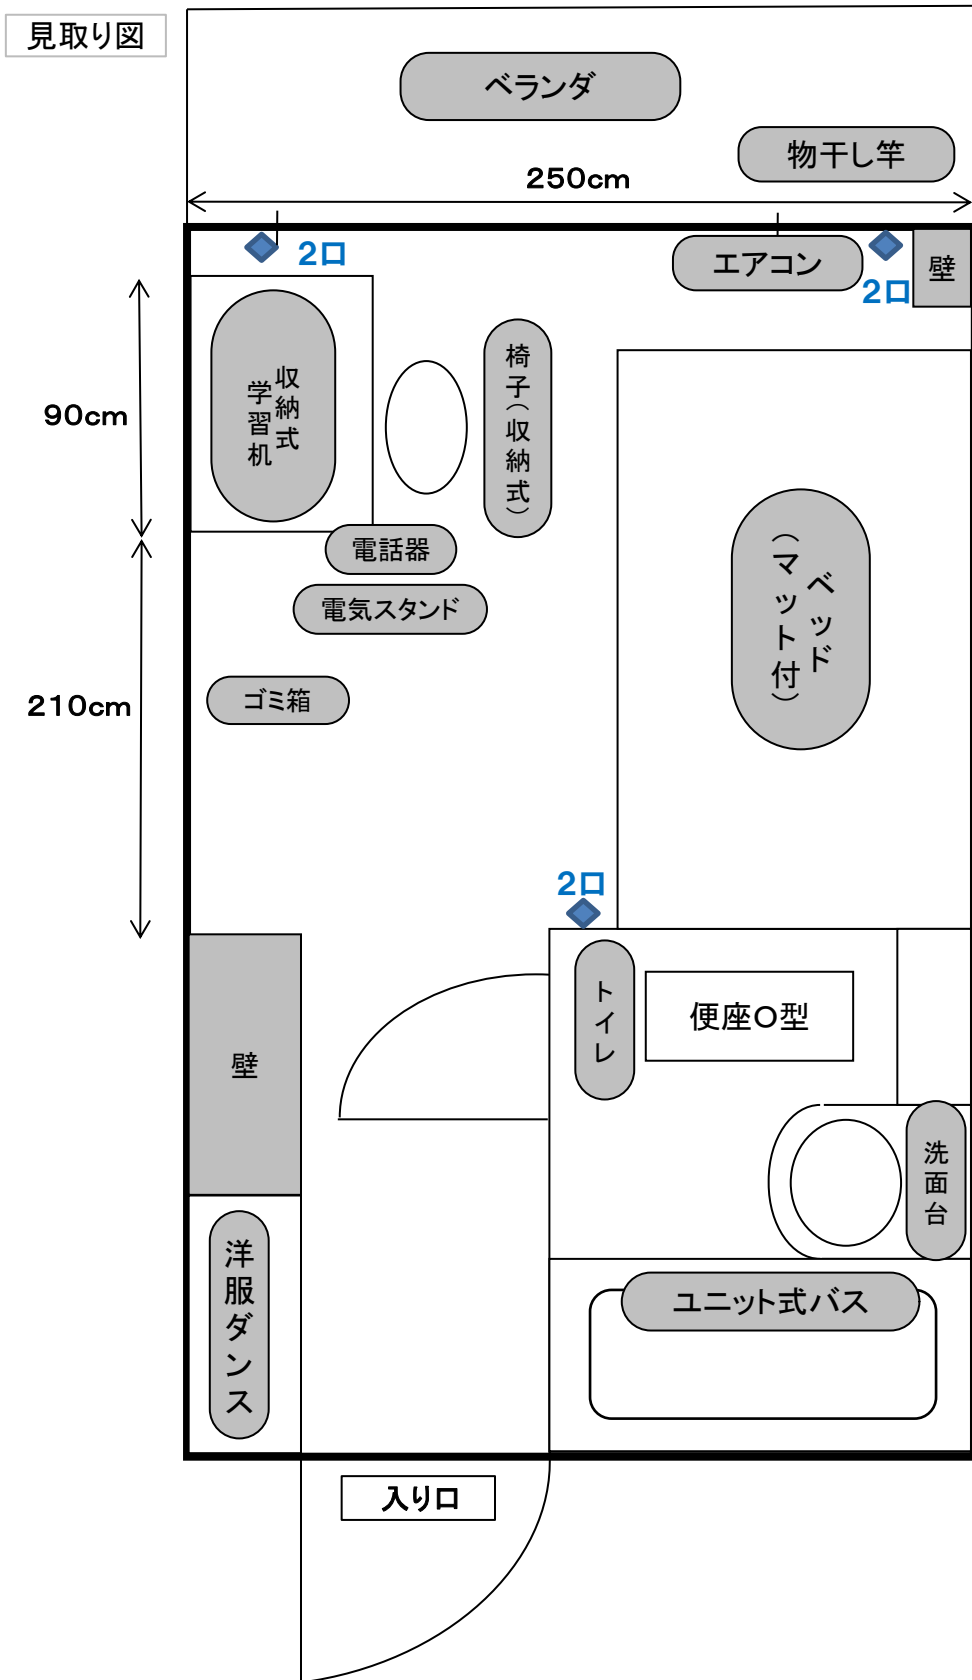

国際交流会館個室見取り図

- 設備の寸法(単位:cm)
- 収納式学習机[棚・椅子付]
(W90×D45×H180)
 - 洋服ダンス(W101×D48×H236)
 - ベッド(W98×D215×H75)
 - カーテンレール×2本
(窓の大きさW185×H195)
- ◆ コンセント位置(数字は空き口)

個室中央からベランダ側に向かい撮影

洋服ダンス
上・中部は引き戸、下部は引き出し2段

ユニット式バス

550cm

※設備などの配置は左右逆の場合があります。