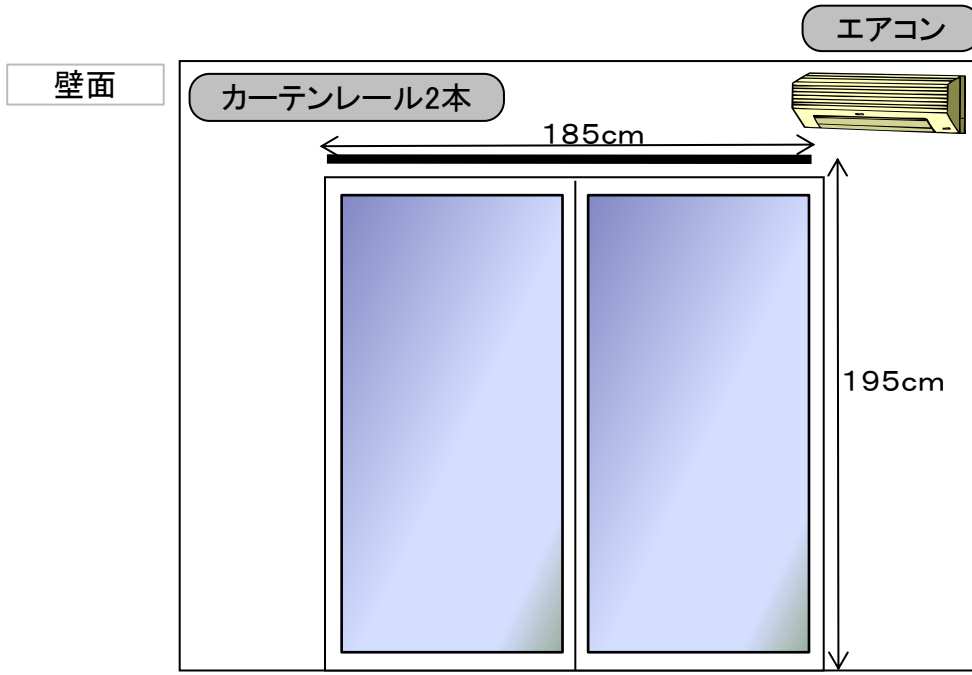

国際交流会館個室見取り図

- 設備の寸法(単位:cm)
- 収納式学習机[棚・椅子付]
(W90×D45×H180)
 - 洋服ダンス(W101×D48×H236)
 - ベッド(W98×D215×H75)
 - カーテンレール×2本
(窓の大きさW185×H195)
- ◆ コンセント位置(数字は空き口)

個室中央からベランダ側に向かい撮影

洋服ダンス
上・中部は引き戸、下部は引き出し2段

ユニット式バス

550cm

※設備などの配置は左右逆の場合があります。