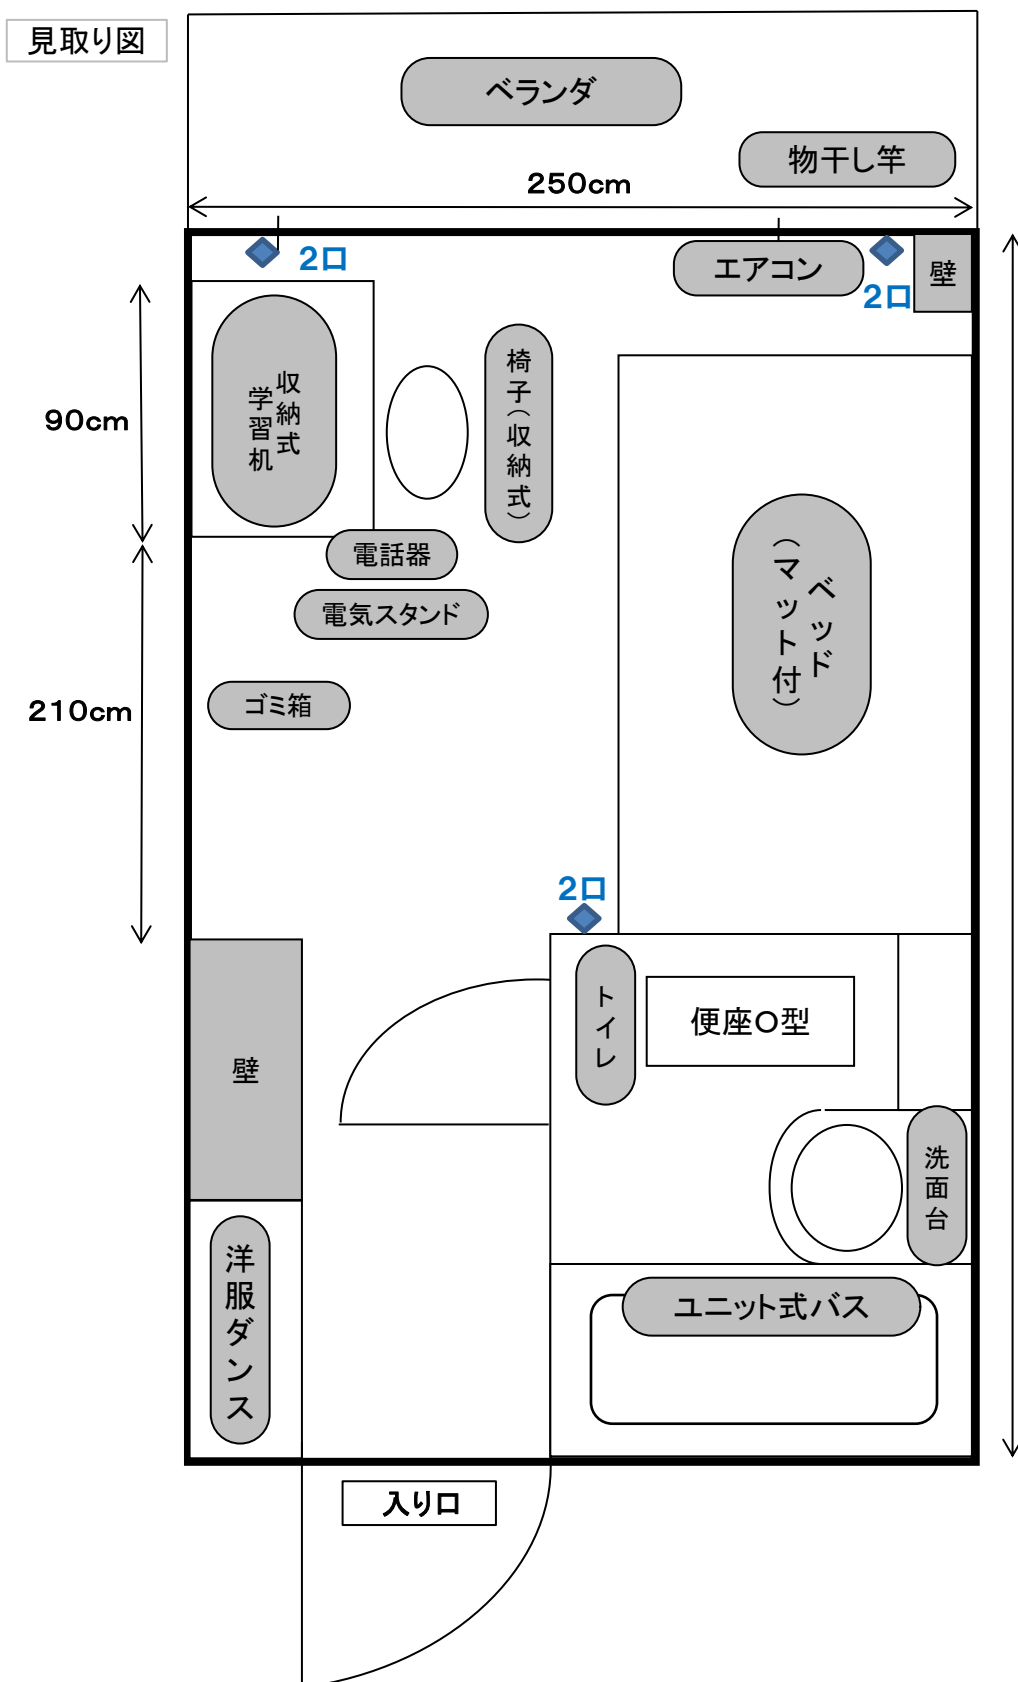

【国際交流会館個室見取図】

- 設備の寸法(単位:cm)
- 収納式学習机〔棚・椅子付〕
(W90×D45×H180)
 - 洋服ダンス(W101×D48×H236)
 - ベッド(W98×D215×H75)
 - カーテンレール×2本
(窓の大きさW185×H195)
- ◆ コンセント位置(数字は空き口)

個室中央からベランダ側に向かい撮影

洋服ダンス
上・中部は引き戸、下部は引き出し2段

ユニット式バス

※設備などの配置は左右逆の場合があります。