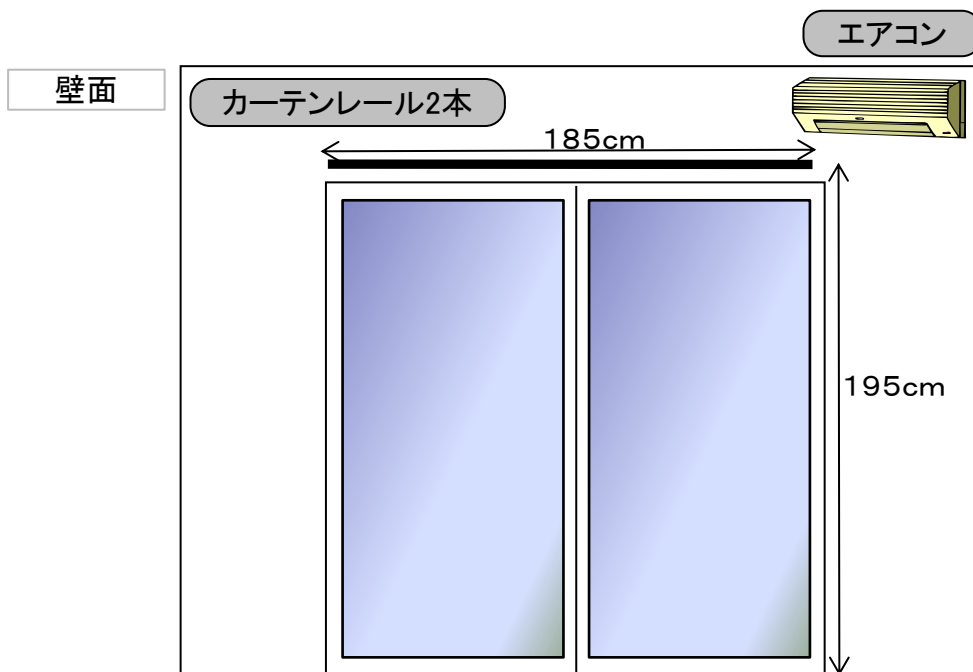

【国際交流会館個室見取図】

- 設備の寸法(単位:cm)
- 収納式学習机〔棚・椅子付〕
(W90×D45×H180)
 - 洋服ダンス(W101×D48×H236)
 - ベッド(W98×D215×H75)
 - カーテンレール×2本
(窓の大きさW185×H195)
- ◆ コンセント位置(数字は空き口)

個室中央からベランダ側に向かい撮影

洋服ダンス
上・中部は引き戸、下部は引き出し2段

ユニット式バス