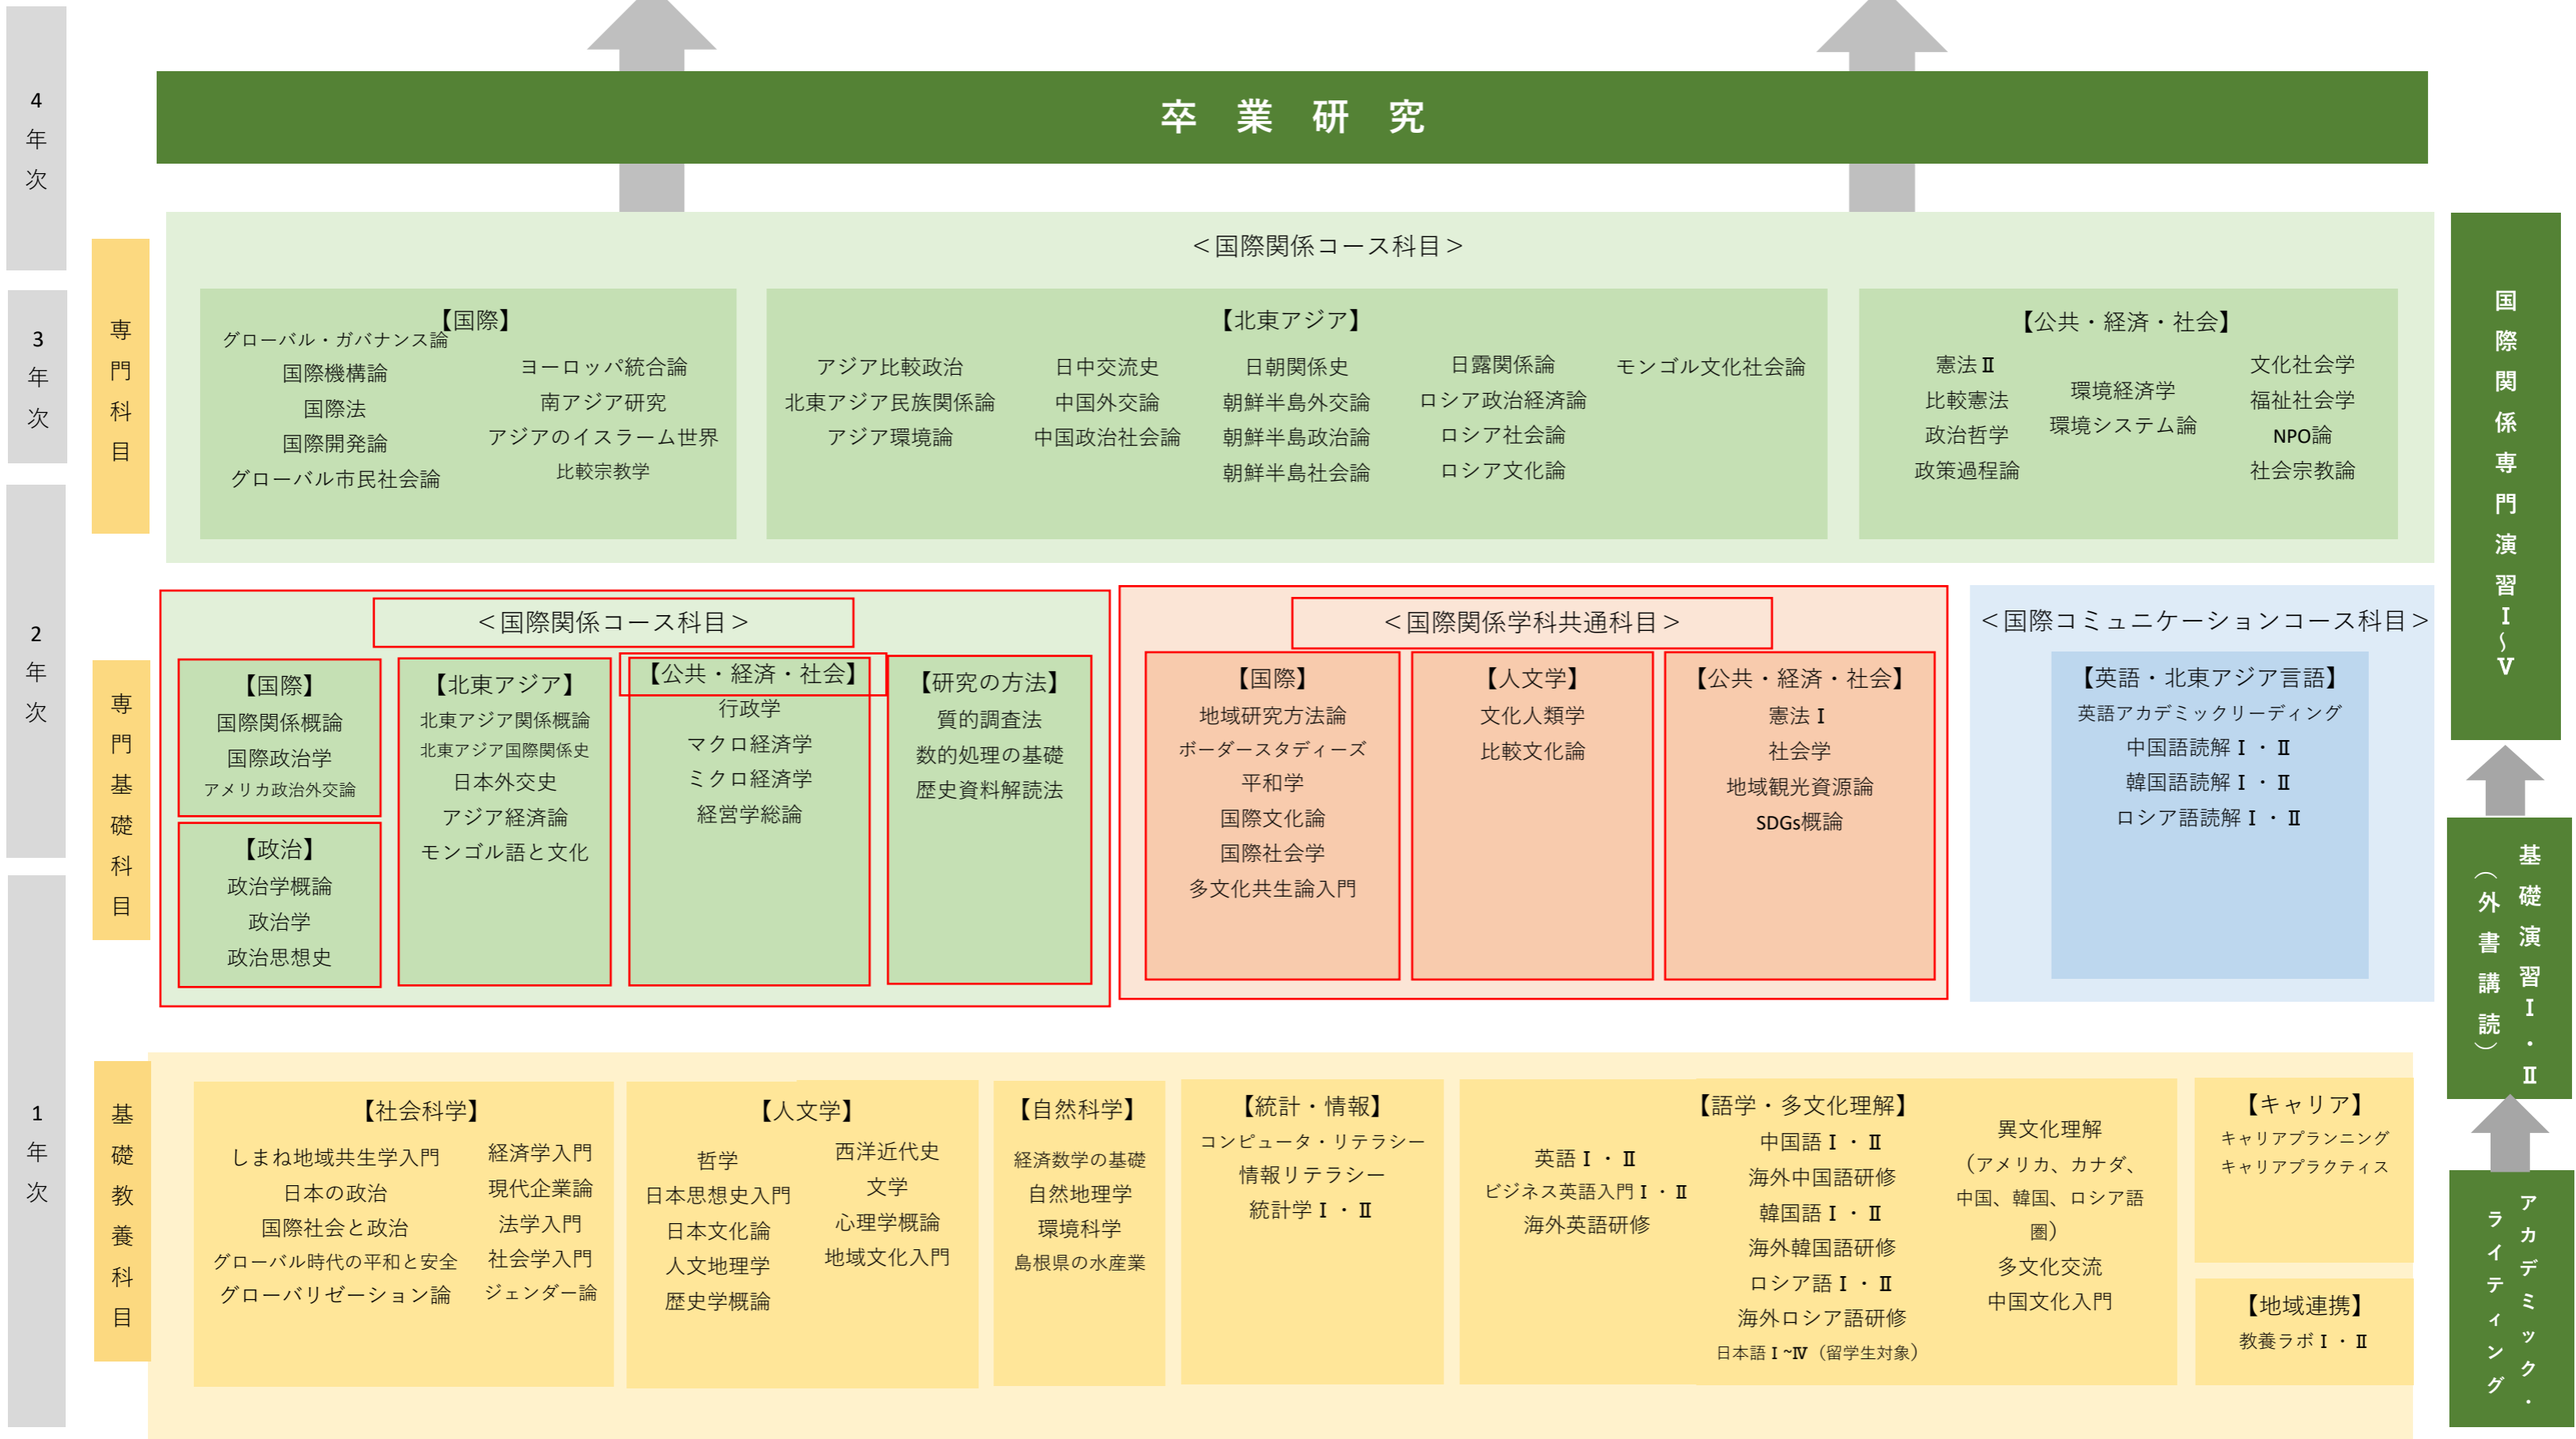

国際関係コース カリキュラムツリー (2026年度以降入学生)

政治学、国際関係学、北東アジアの地域研究に関する専門科目を学び、
グローバル化に伴う複雑化した問題を理解し、解決策を構想する力と、そのために必要な英語と北東アジア言語（中・韓・露）を総合的に身につけます。

※実際の配当年次は異なる場合があります。