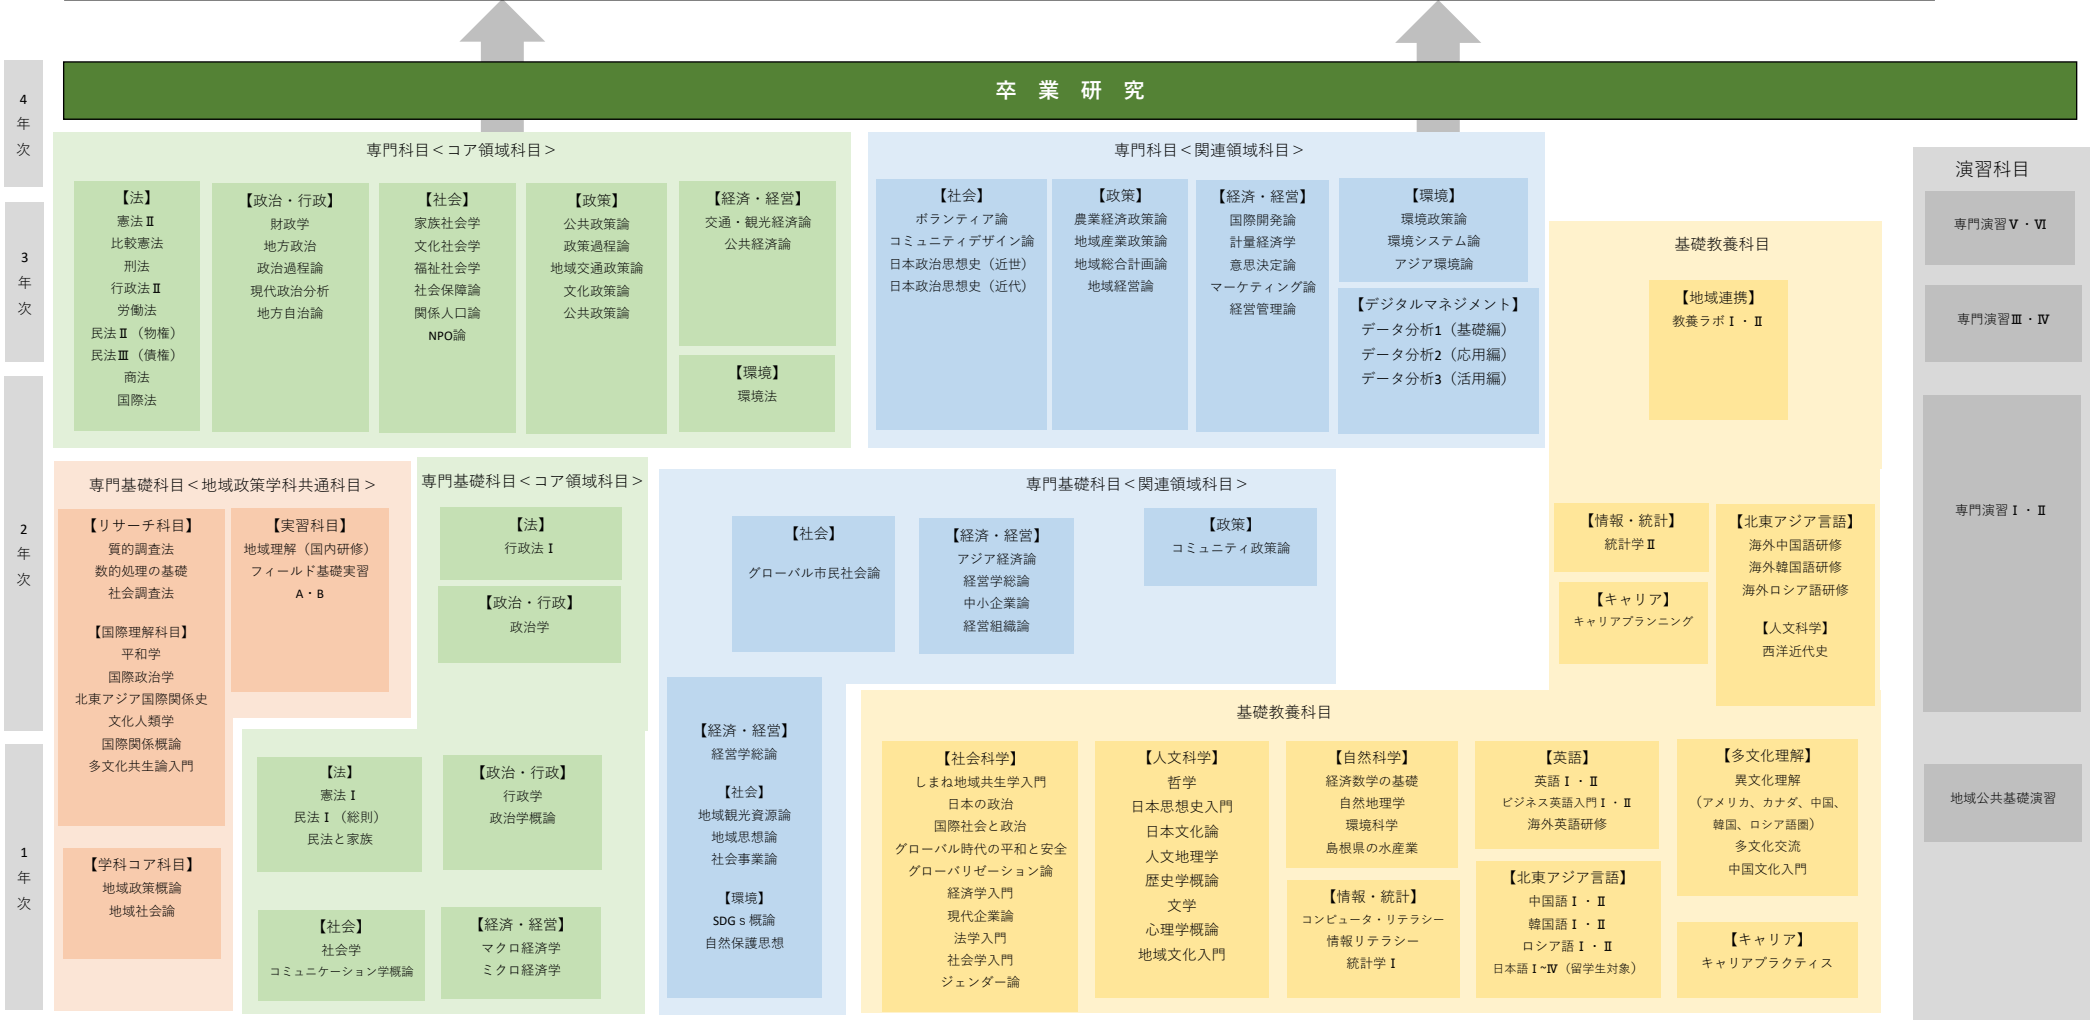

地域公共コース カリキュラムツリー (2026年度以降入学生用)

法学、政治学・行政学、社会学の各領域の知識を基に、地域社会の方々と協働しながら、
自律した個人として、公共的な見地から課題の解決策を立案する力を身につけます。

※実際の配当年次は異なる場合があります。