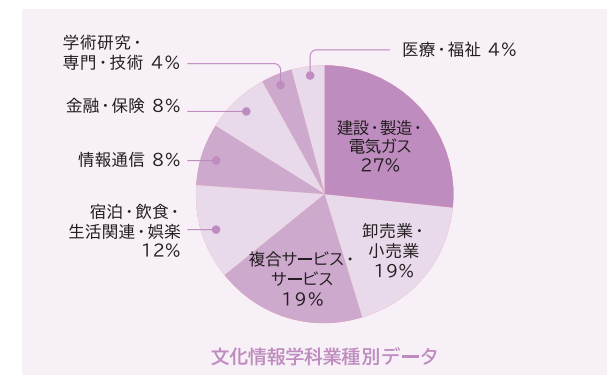

2023年度卒業生進学状況(留学含む)

保育教育学科

兵庫教育大学大学院学校教育研究科特別支援教育専攻障害科学コース

地域文化学科

京都府立大学大学院文学研究科史学専攻、セントラルウシントン大学 UESL(留学)

短期大学部 保育学科 & 文化情報学科

2023年度(令和5年度) 卒業生就職率

就職率 **98.5%**

※2023年度の実績(2024年5月1日現在)

保育学科 **100%**

文化情報学科 **96.3%**

学科別就職者数内訳

学 科	保育学科	文化情報学科	合計
卒業生数(人)	41	39	80
就職希望者数(人)	41	27	68
就職決定者数(人)	41	26	67
県内就職者数(人)	27	18	45
進学希望者数(人)	0	11	11
進路決定者数(人)	0	11	11

進路の特徴(構成比の合計は、端数処理の都合上100%にならない場合があります)

保育学科

- ①高い県内就職率
- ②就職希望者の9割以上が保育職に
- ③公務員保育士・幼稚園教諭を輩出

文化情報学科

地元**に強い!**
さまざまな業種に

2023年度卒業生の主な就職先()内は人数

保育学科

【私立保育所等】県内:愛耕福祉会、あおい福祉会、出雲北陽 なかの保育園、大田市社会福祉事業団 相愛保育園、上口福祉会 なかよし保育園(2)、川登福祉会 川登保育園、さんろう保育園、慈潤会 たちばな保育園、しらゆり会、中須保育園、虹の子福祉会 虹の子保育園、ねむの木福祉会、浜山福祉会(2)、ひまわり福祉会、ふたば福祉会 雪舟保育園、松江福祉公社 こぼと小規模保育園、わたりはし保育園(2)、県外:育伸会 わんわん保育園、聖和共働福祉会 大阪聖和保育園、ひまわり福祉会 ひまわり保育園、米子福祉会【私立幼稚園等】県外:三光学園 神辺千鶴幼稚園【認定こども園等】県内:大田保育センター 認定こども園あゆみ保育園、花の村 さくらこども園、県外:旭東愛児会 めぐみ幼保連携型認定こども園、こうほうえん、ナーガ福祉会 第二ナーガこども園、認定こども園本川こども園【公立幼稚園・保育所等】県内:松江市、隠岐の島町(2)、県外:米子市、倉吉市、明石市、総社市【その他社会福祉施設等】県内:島根ライトハウス【一般職】リサ・クリエイティブプロダクツ(勤務地:県内1、県外1)