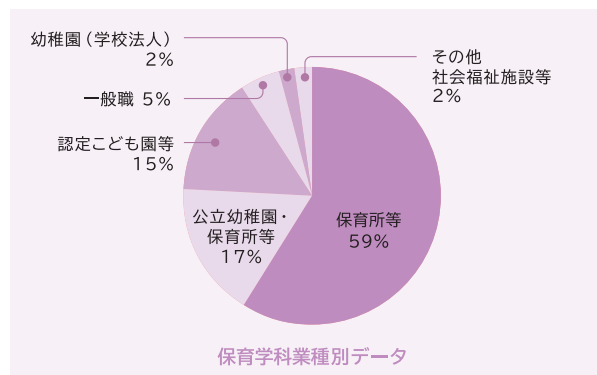

2023年度卒業生進学状況(留学含む)

保育教育学科

兵庫教育大学大学院学校教育研究科特別支援教育専攻障害科学コース

地域文化学科

京都府立大学大学院文学研究科史学専攻、セントラルウシントン大学 UESL(留学)

短期大学部 保育学科 & 文化情報学科

2023年度(令和5年度) 卒業生就職率

就職率 **98.5%**

※2023年度の実績(2024年5月1日現在)

保育学科 **100%**

文化情報学科 **96.3%**

学科別就職者数内訳

学 科	保育学科	文化情報学科	合計
卒業生数(人)	41	39	80
就職希望者数(人)	41	27	68
就職決定者数(人)	41	26	67
県内就職者数(人)	27	18	45
進学希望者数(人)	0	11	11
進路決定者数(人)	0	11	11

進路の特徴(構成比の合計は、端数処理の都合上100%にならない場合があります)

保育学科

- ①高い県内就職率
- ②就職希望者の9割以上が保育職に
- ③公務員保育士・幼稚園教諭を輩出

文化情報学科

地元**に強い!**
さまざまな業種に

2023年度卒業生の主な就職先()内は人数

保育学科

【私立保育所等】県内:愛耕福祉会、あおい福祉会、出雲北陽 なかの保育園、大田市社会福祉事業団 相愛保育園、上口福祉会 なかよし保育園(2)、川登福祉会 川登保育園、さんろう保育園、慈潤会 たちばな保育園、しらゆり会、中須保育園、虹の子福祉会 虹の子保育園、ねむの木福祉会、浜山福祉会(2)、ひまわり福祉会、ふたば福祉会 雪舟保育園、松江福祉公社 こぼと小規模保育園、わたりはし保育園(2)、県外:育伸会 わんわん保育園、聖和共働福祉会 大阪聖和保育園、ひまわり福祉会 ひまわり保育園、米子福祉会【私立幼稚園等】県外:三光学園 神辺千鶴幼稚園【認定こども園等】県内:大田保育センター 認定こども園あゆみ保育園、花の村 さくらこども園、県外:旭東愛児会 めぐみ幼保連携型認定こども園、こうほうえん、ナーガ福祉会 第二ナーガこども園、認定こども園本川こども園【公立幼稚園・保育所等】県内:松江市、隠岐の島町(2)、県外:米子市、倉吉市、明石市、総社市【その他社会福祉施設等】県内:島根ライトハウス【一般職】リサ・クリエイティブプロダクツ(勤務地:県内1、県外1)