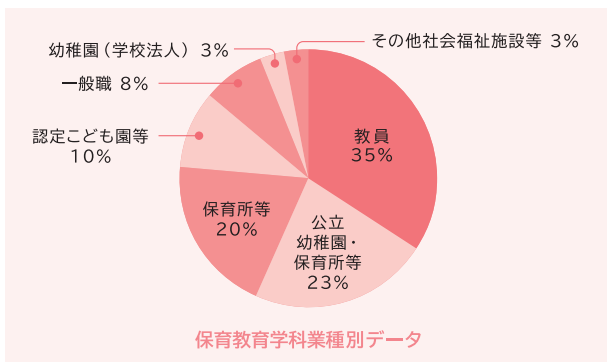

卒業後の進路

人間文化学部 保育教育学科 & 地域文化学科

2023年度(令和5年度) 卒業生就職率

就職率 **99.1%**

※2023年度の実績(2024年5月1日現在)

保育教育学科 **97.6%**

地域文化学科 **100%**

学科別就職者数内訳

学 科	保育教育学科	地域文化学科	合計
卒業生数(人)	43	70	113
就職希望者数(人)	41	66	107
就職決定者数(人)	40	66	106
県内就職者数(人)	30	33	63
進学希望者数(人) ※留学含む	1	2	3
進路決定者数(人) ※留学含む	1	2	3

進路の特徴(構成比の合計は、端数処理の都合上100%にならない場合があります)

保育教育学科

公立・私立の保育所・幼稚園・認定こども園への就職や、小学校教員・特別支援学校教員などの就職が多い

地域文化学科

- ①高い県内就職率
- ②多様な職種への就職
- ③情報系にも強い
- ④公務員や学校教員の輩出

2023年度卒業生の主な就職先()内は人数

保育教育学科

【私立保育所等】県内:アイグラン、愛耕福祉会、あい来福祉会 かなで保育園、玉依会 なの花保育園(2)、みずうみ、県外:あおぞら保育所、城北保育園【私立幼稚園等】県外:小さき花園幼稚園【認定こども園等】県内:松生会(2)、光幼稚園 認定こども園光幼保園(2)【公立幼稚園・保育所等】県内:松江市(3)、出雲市(4)、安来市、隠岐の島町【その他社会福祉施設等】県外:ほかに 放課後等デイサービスいちか【教員】県内:島根県(小学校9)、県外:岡山県(小学校)、山口県(小学校)、愛媛県(小学校)、福岡県(小学校)、長崎県(小学校)【一般職】県内:ジーユー、結び、県外:金沢信用金庫