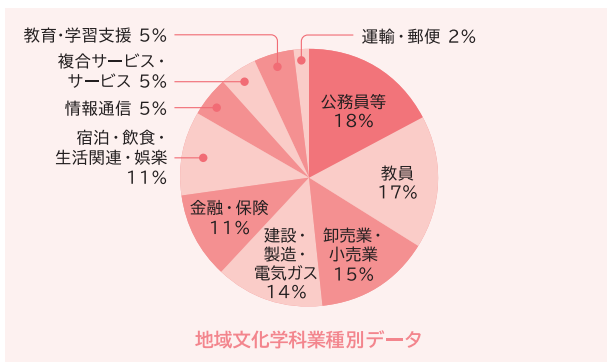

卒業後の進路

人間文化学部 保育教育学科 & 地域文化学科

2023年度(令和5年度) 卒業生就職率

就職率 **99.1%**

※2023年度の実績(2024年5月1日現在)

保育教育学科 **97.6%**

地域文化学科 **100%**

学科別就職者数内訳

学 科	保育教育学科	地域文化学科	合計
卒業生数(人)	43	70	113
就職希望者数(人)	41	66	107
就職決定者数(人)	40	66	106
県内就職者数(人)	30	33	63
進学希望者数(人) ※留学含む	1	2	3
進路決定者数(人) ※留学含む	1	2	3

進路の特徴(構成比の合計は、端数処理の都合上100%にならない場合があります)

保育教育学科

公立・私立の保育所・幼稚園・認定こども園への就職や、小学校教員・特別支援学校教員などの就職が多い

地域文化学科

- ①高い県内就職率
- ②多様な職種への就職
- ③情報系にも強い
- ④公務員や学校教員の輩出

2023年度卒業生の主な就職先()内は人数

保育教育学科

【私立保育所等】県内:アイグラン、愛耕福祉会、あい来福祉会 かなで保育園、玉依会 なの花保育園(2)、みずうみ、県外:あおぞら保育所、城北保育園【私立幼稚園等】県外:小さき花園幼稚園【認定こども園等】県内:松生会(2)、光幼稚園 認定こども園光幼保園(2)【公立幼稚園・保育所等】県内:松江市(3)、出雲市(4)、安来市、隠岐の島町【その他社会福祉施設等】県外:ほかに 放課後等デイサービスいちか【教員】県内:島根県(小学校9)、県外:岡山県(小学校)、山口県(小学校)、愛媛県(小学校)、福岡県(小学校)、長崎県(小学校)【一般職】県内:ジーユー、結び、県外:金沢信用金庫